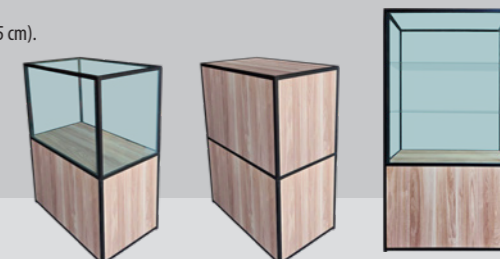

SPINTELĖS / S-1; S-2; S-4

(S-1) Stiklas, medžio imitacijos LMDP, rakinamos durelės, LED pašvietimas kampiniame profilyje. (100x75x45 cm).

(S-2) Medžio imitacijos LMDP, rakinamos durelės. (100x75x45 cm).

(S-4) Stiklas, medžio imitacijos LMDP, rakinamos durelės, LED pašvietimas kampiniame profilyje, 2 stiklinės lentynos. (140x75x35 cm).

ĮRANGA

LANKSTINUKŲ LAIKIKLIS / L-2; L-4

Baltas (L-2), tamsiai pilkas (L-4), primontuojamas, metalinis.

STOVAS LANKSTINUKAMS / L-1

Juodas, metalinis (140x28 cm).

STOVAS LANKSTINUKAMS / L-3

Metalinis, pilkas (H-1,60 m).

STOVELIS / A4; A3

Metalinis, pilkas, dydis A4 arba A3.