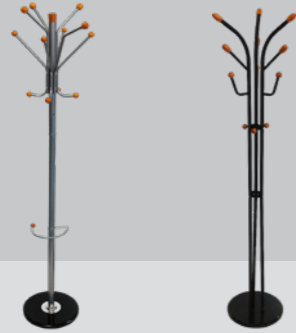

DRABUŽIŲ KABYKLOS

DRABUŽIŲ KABYKLA / D-1; D-2

Sidabrinė (D-1), juoda (D-2).

DRABUŽIŲ KABYKLA / D-3

Drabužių kabykla ant ratukų (85x85x115-175 cm).

BUITINĖ TECHNIKA

ŠALDYTUVAS / SV-2

Šaldytuvas su stiklinėmis durelėmis (60x60x173 cm).

KĖDĖ / K-8; K-10

Juoda, odinė, su ratukais (K-8).
Juoda, odinė su tekstilės elementais, chromuotomis detalėmis (K-10).

KĖDĖ / K-15; K-16; K-17

Balta, plastikinė, medinėmis detalėmis. (K-15; K-16)
Balta, plastikinė, dirbtinė oda, medinėmis detalėmis. (K-17)

BARO KĖDĖS

BARO KĖDĖ / B-5

Juoda, odinė, chromuotomis detalėmis.

BARO KĖDĖ / B-4; B-9; B-10

Juoda odinė (B-4), balta odinė (B-9), medinė (B-10), chromuotomis detalėmis.

BARO KĖDĖ / B-1

Balta, odinė, chromuotomis detalėmis.

BARO KĖDĖ / B-7; B-8

Balta (B-7), juoda (B-8), odinė, chromuotomis detalėmis.

STALAI

STALAS / T-1

Baltas, chromuotomis detalėmis (Ø70x75 cm).

STALAS / T-2

Baltas, chromuotomis detalėmis (80x80 cm).

STALAS / T-4; T-9